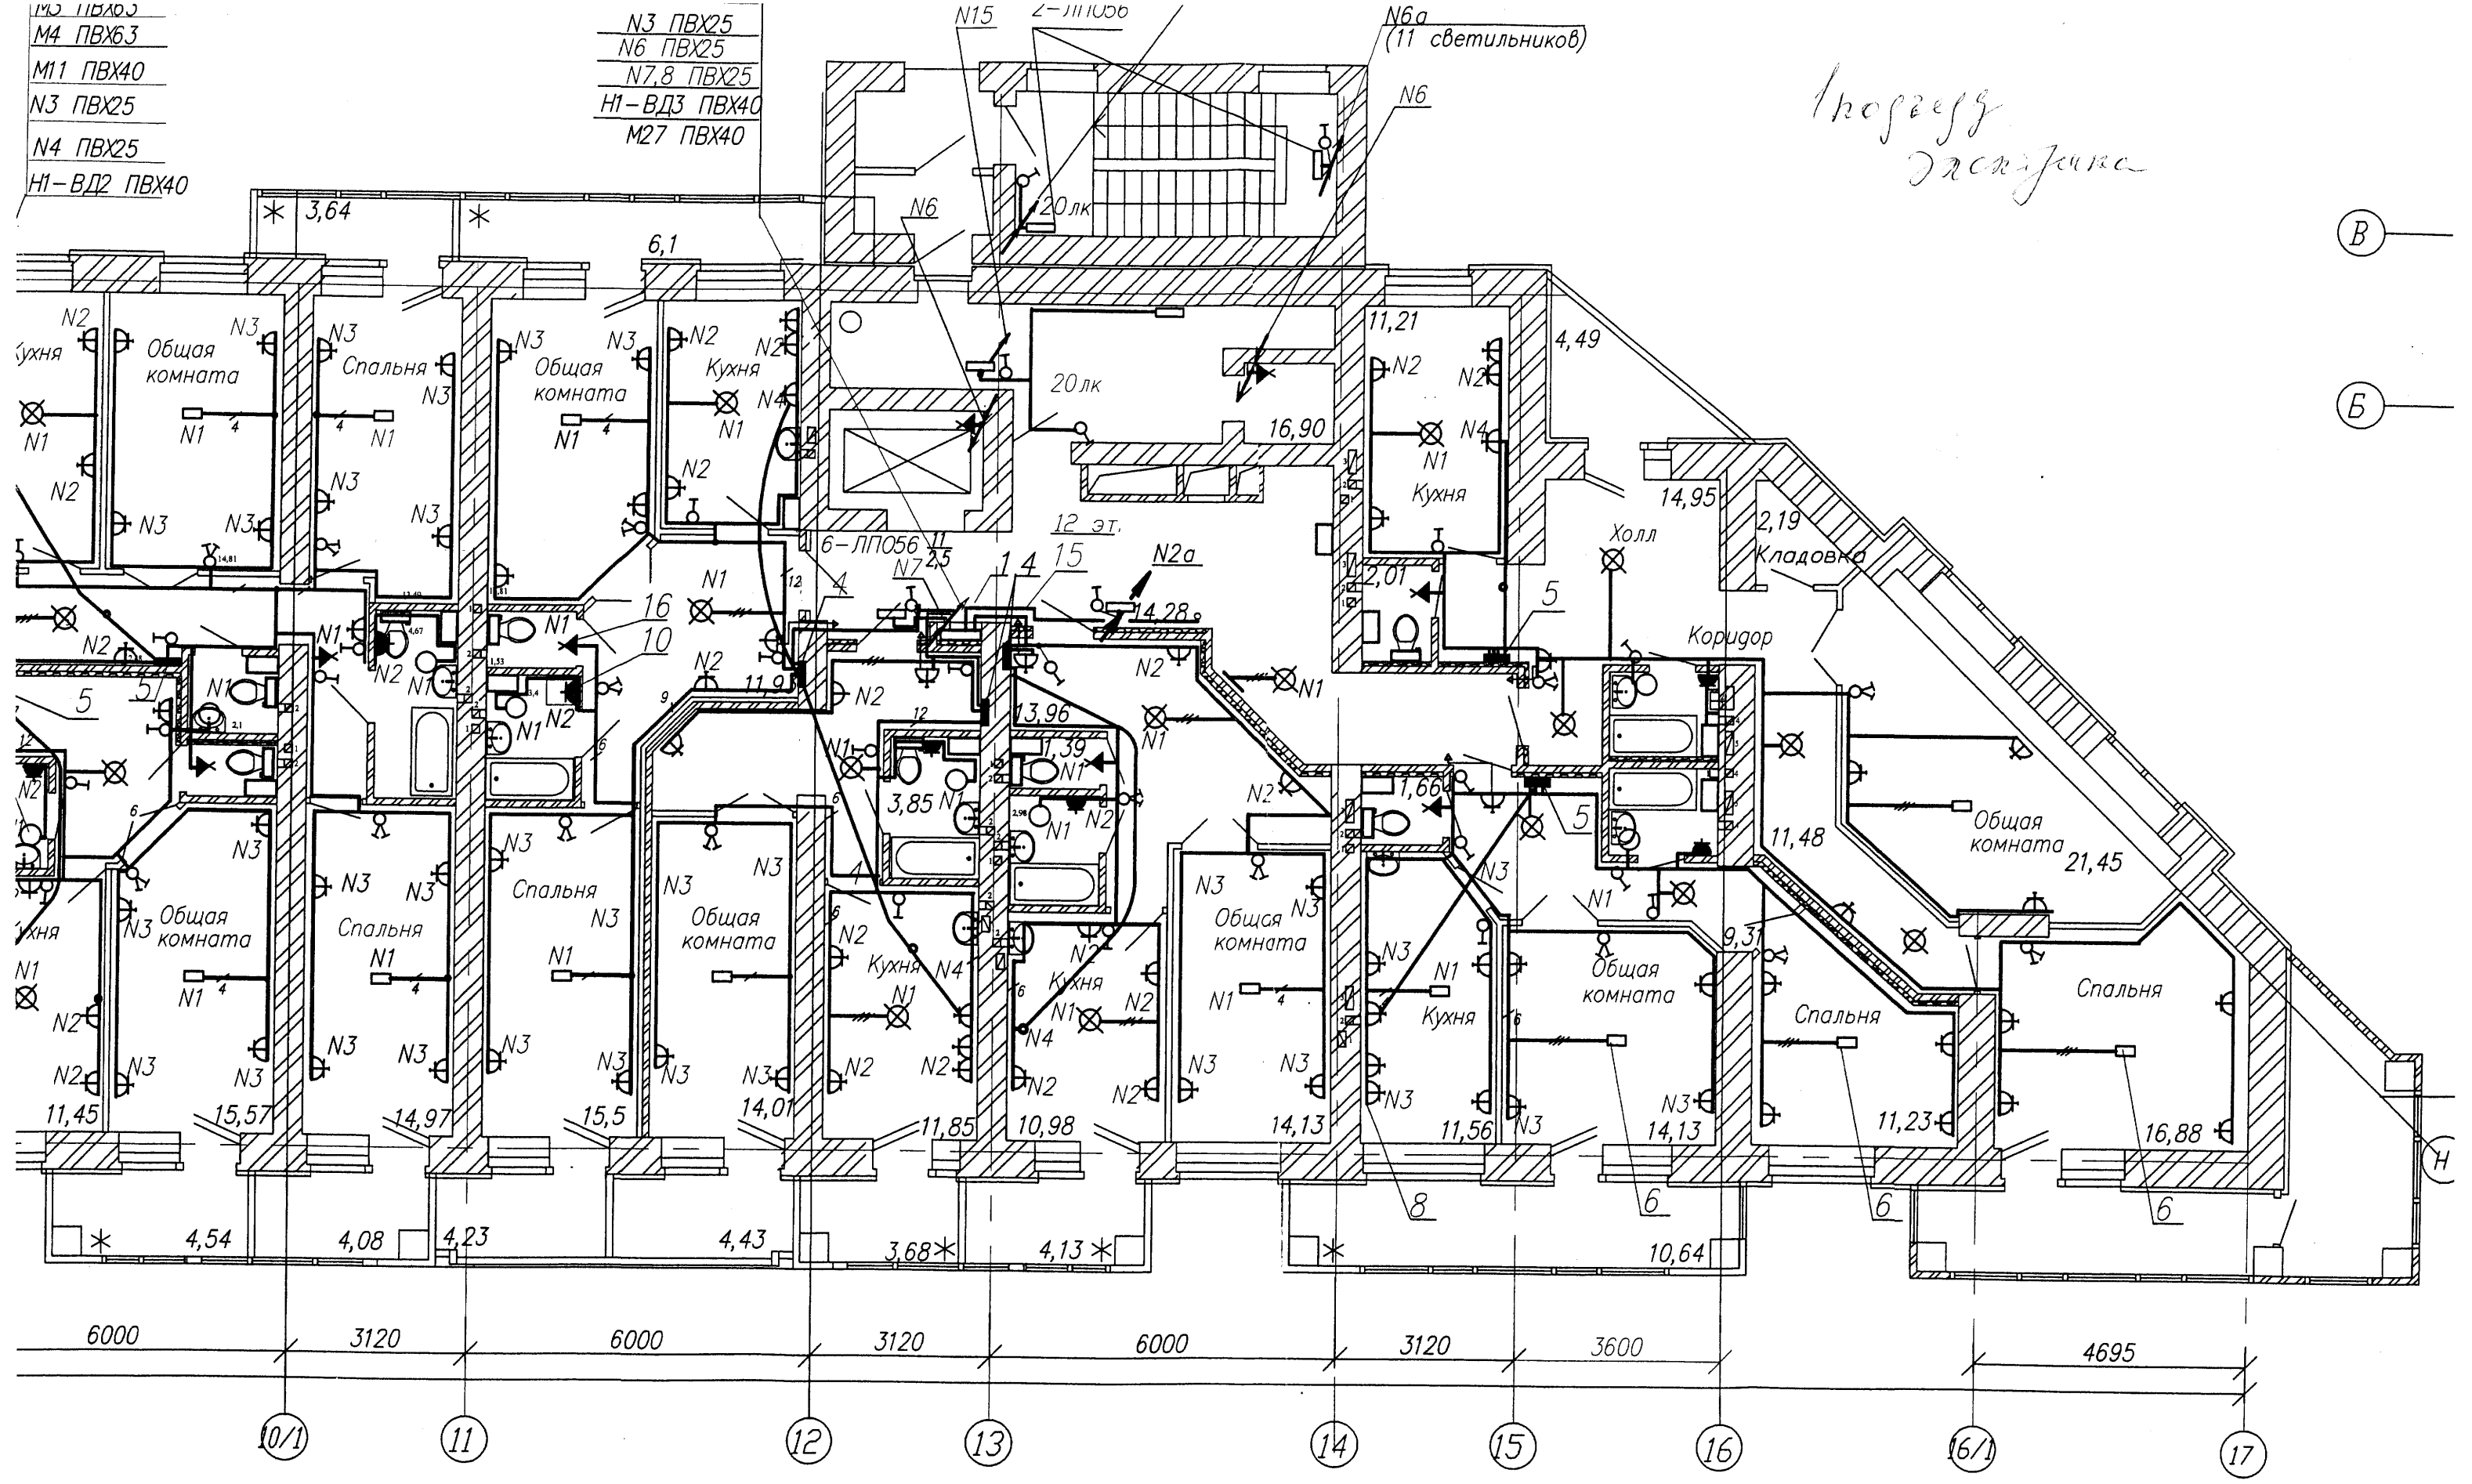

М2 ПВХ25
 М4 ПВХ63
 М11 ПВХ40
 N3 ПВХ25
 N4 ПВХ25
 Н1-ВД2 ПВХ40

N3 ПВХ25
 N6 ПВХ25
 N7,8 ПВХ25
 Н1-ВД3 ПВХ40
 М27 ПВХ40

N6a
 (11 светильников)

Проект
 электрики

132x	17	Установка настенного светильника	18x11=198
11=1452		НБ577-60, IP22	
60x1=660	18	Установка настенного светильника ЛБ056	15x1=165